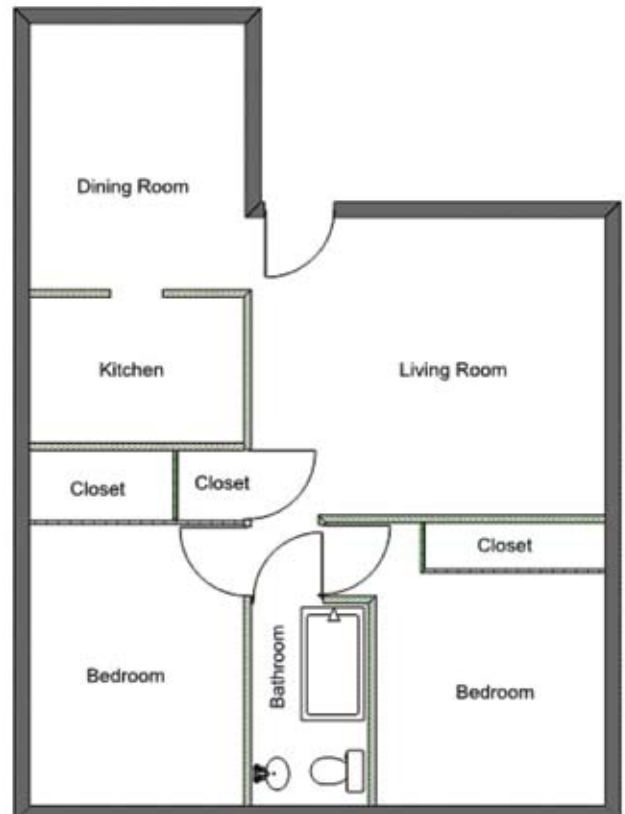

## 斯波坎國際公寓為每位學生提供以下設施：

- 1或2個臥室，提供設施齊全的公寓，便於獨立生活
  - 單臥室公寓有51.1平方米（550平方英尺）
  - 雙臥室公寓有68.3平方米和73.9平方米（735和795平方英尺）
  - 設施齊全的公寓包括：床、書桌、寫字椅、沙發和幾把椅子、配4把椅子的餐桌
  - 配套齊全的廚房包括：冰箱、爐子、水槽、烤箱、基本廚具（盤子、玻璃杯、銀制餐具、炊事用具、茶壺）
  - 可選的臥室床品和浴室用品：床單、枕頭、毯子、浴巾
- 可選的膳食安排：每天提供2餐（早餐和晚餐），一周7天
- 住房安全可靠，提供24小時安全保障
  - 更多詳細資訊，參見[常見問題](#)
- 現場公寓管理員
- 免費高速寬頻
- 所有公共費用\*（電、暖氣、垃圾處理和寬頻）均包括在租金內（請參閱租約瞭解詳細內容）
- 公共活動室可以結識其他學生、在超大3D高清電視上看電影和電視、玩遊戲、放鬆休閒
- 現場洗衣設備
- 男女分住

2bd Large / 795 sf

2bd Small / 735 sf